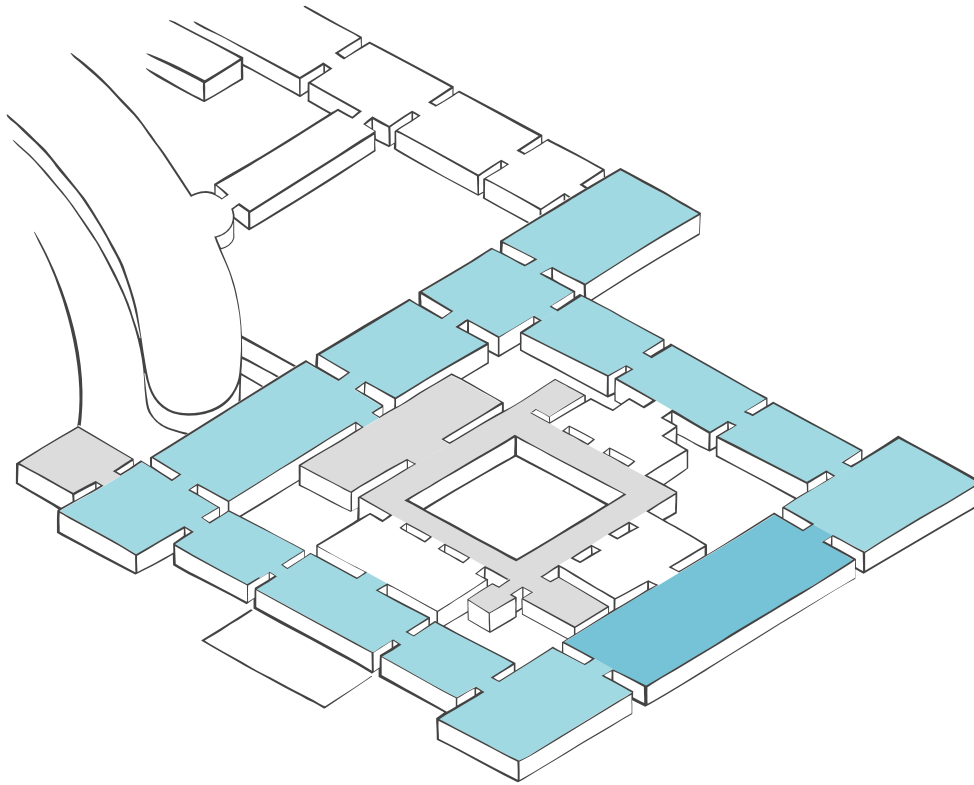

WMW Bibliothek

Säulenhalle

WMW Forum / Lounge

Treppe

Schließfächer

Info Point

MEZZANIN

- Barrierefreier Lift
- Wickeltisch
- Toilette
- Barrierefreie Toilette
- Treppe
- Kaleidoskop Studio