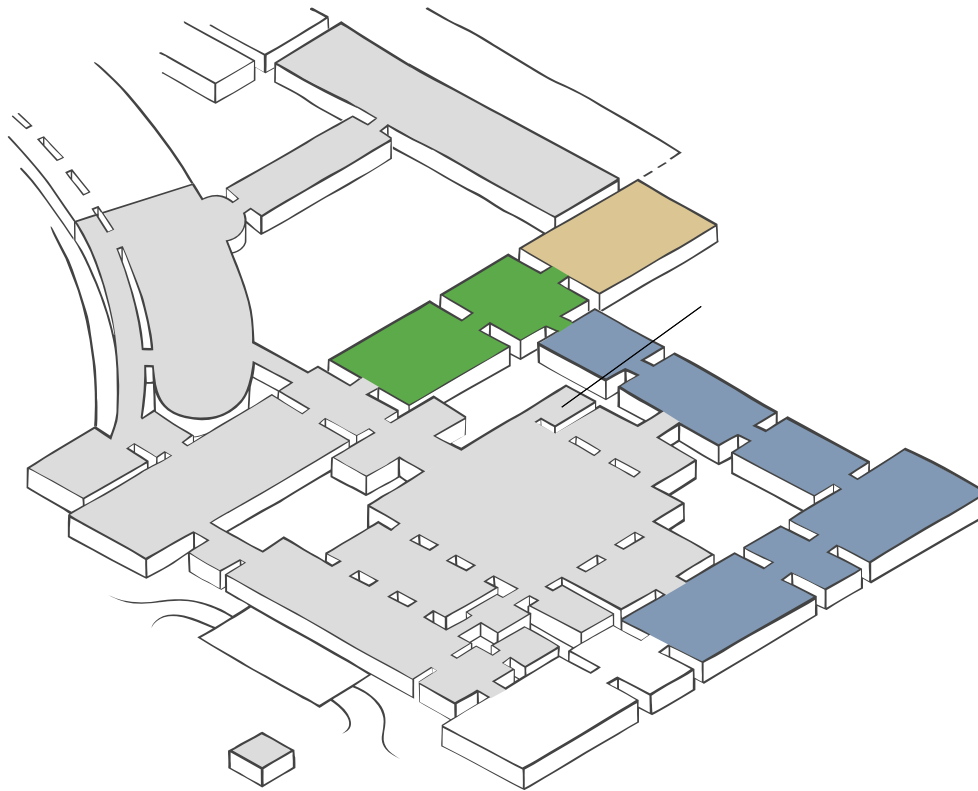

HOCHPARTERRE

- Barrierefreier Lift
- Wickeltisch
- Garderobe
- Toilette
- Barrierefreie Toilette
- Tickets
- cook café & bistro
- WMW Bibliothek
- Säulenhalle
- WMW Forum / Lounge
- Treppe
- Schließfächer
- Info Point

MEZZANIN

- Barrierefreier Lift
- Wickeltisch
- Toilette
- Barrierefreie Toilette
- Treppe
- Kaleidoskop Studio

Sammlungen online