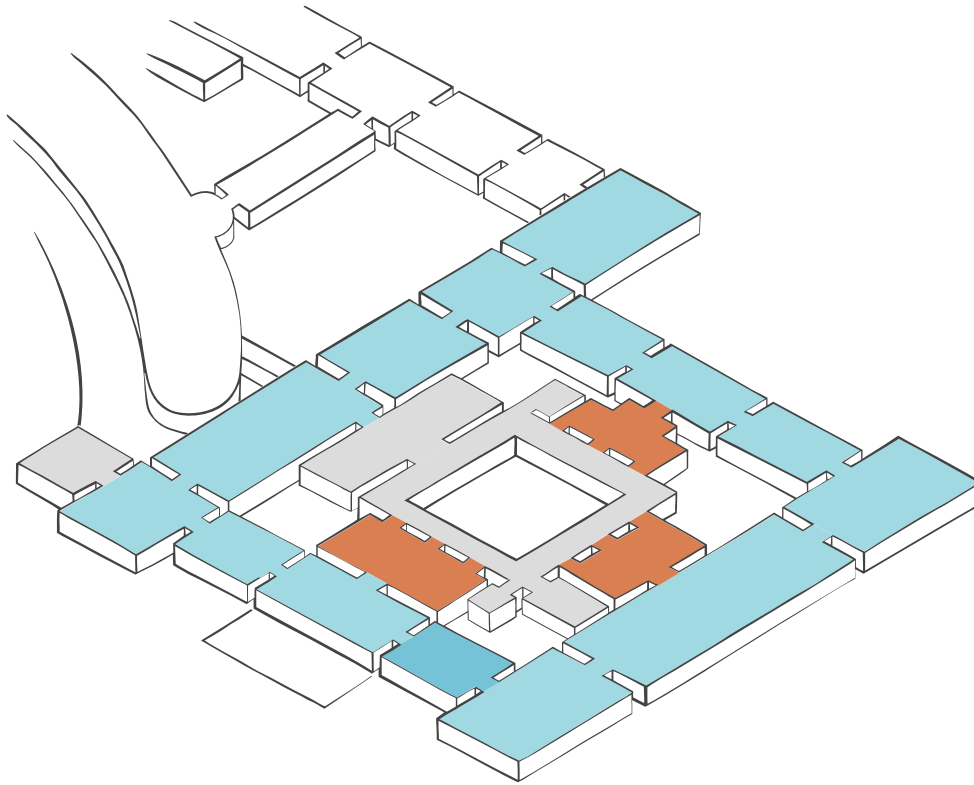

WMW Bibliothek

Säulenhalle

WMW Forum / Lounge

Treppe

Schließfächer

Info Point

MEZZANIN

- Barrierefreier Lift
- Wickeltisch
- Toilette
- Barrierefreie Toilette
- Treppe
- Kaleidoskop Studio