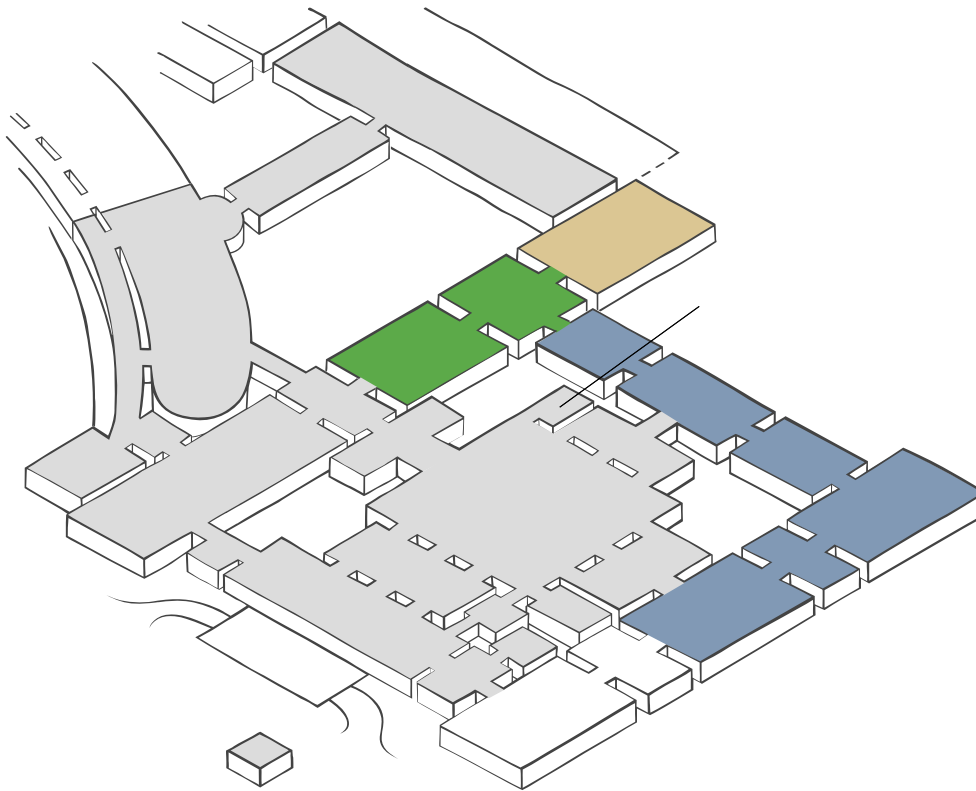

HOCHPARTERRE

Barrierefreier Lift

Wickeltisch

Garderobe

Toilette

Barrierefreie Toilette

Tickets

cook café & bistro

WMW Bibliothek

Säulenhalle

WMW Forum / Lounge

Treppe

Schließfächer

Info Point

MEZZANIN

- Barrierefreier Lift
- Wickeltisch
- Toilette
- Barrierefreie Toilette
- Treppe
- Kaleidoskop Studio