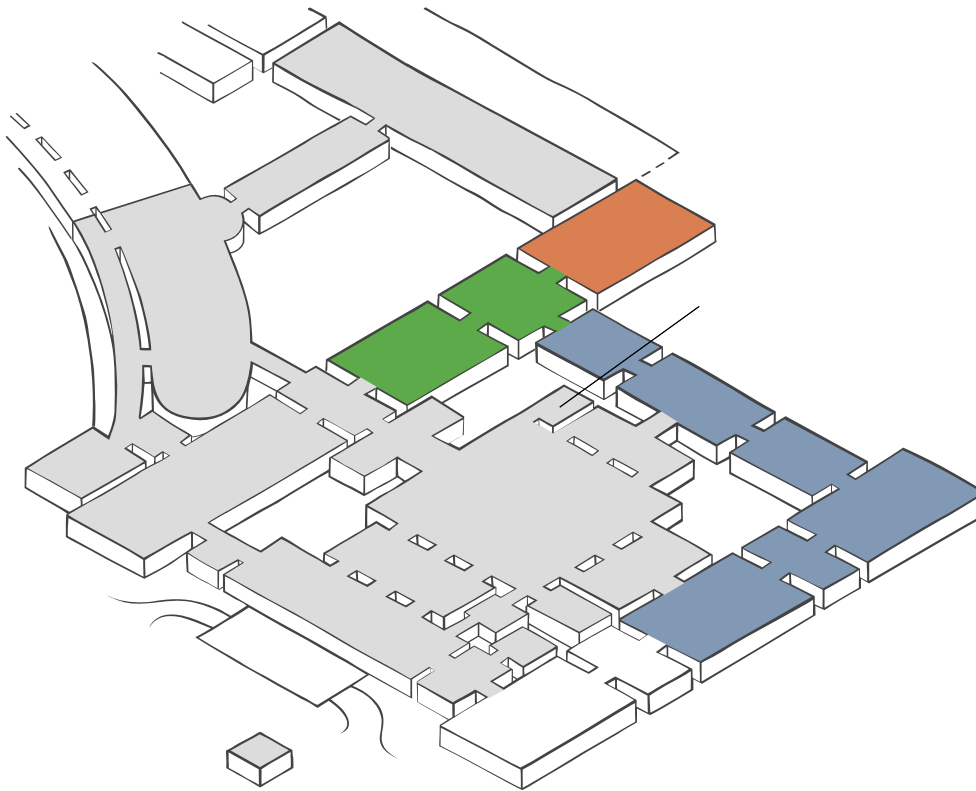

HOCHPARTERRE

- Barrierefreier Lift
- Wickeltisch
- Garderobe
- Toilette
- Barrierefreie Toilette
- Tickets
- cook café & bistro
- WMW Bibliothek
- Säulenhalle
- WMW Forum / Lounge
- Treppe
- Schließfächer
- Info Point

MEZZANIN

- Barrierefreier Lift
- Wickeltisch
- Toilette
- Barrierefreie Toilette
- Treppe
- Kaleidoskop Studio

Sammlungen online