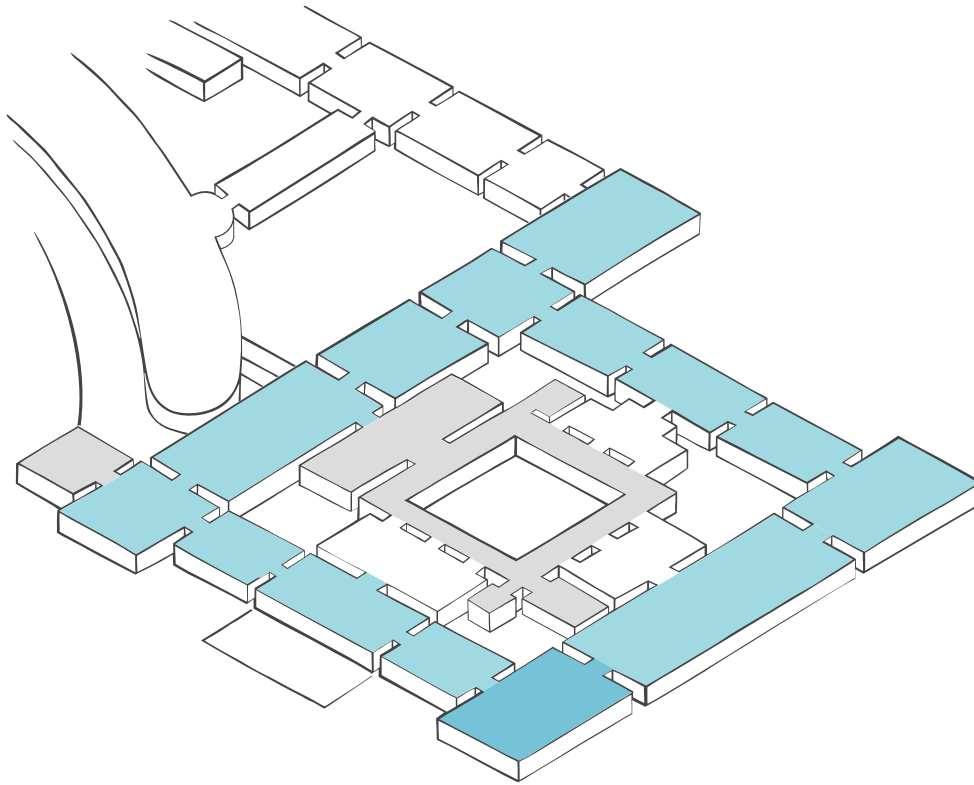

HOCHPARTERRE

- Barrierefreier Lift
- Wickeltisch
- Garderobe
- Toilette
- Barrierefreie Toilette
- Tickets
- cook café & bistro
- WMW Bibliothek
- Säulenhalle
- WMW Forum / Lounge
- Treppe
- Schließfächer
- Info Point

MEZZANIN

- Barrierefreier Lift
- Wickeltisch
- Toilette
- Barrierefreie Toilette
- Treppe
- Kaleidoskop Studio

Sammlungen online