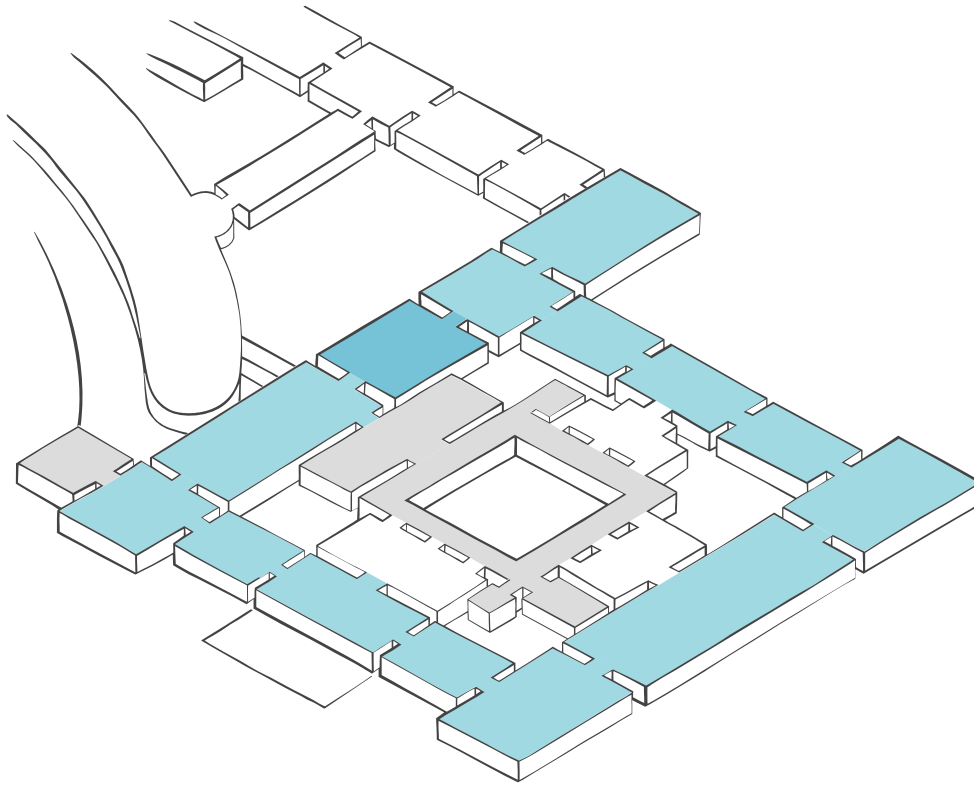

HOCHPARTERRE

- Barrierefreier Lift
- Wickeltisch
- Garderobe
- Toilette
- Barrierefreie Toilette
- Tickets
- cook café & bistro
- WMW Bibliothek
- Säulenhalle
- WMW Forum / Lounge
- Treppe
- Schließfächer
- Info Point

MEZZANIN

- Barrierefreier Lift
- Wickeltisch
- Toilette
- Barrierefreie Toilette
- Treppe
- Kaleidoskop Studio

Sammlungen online