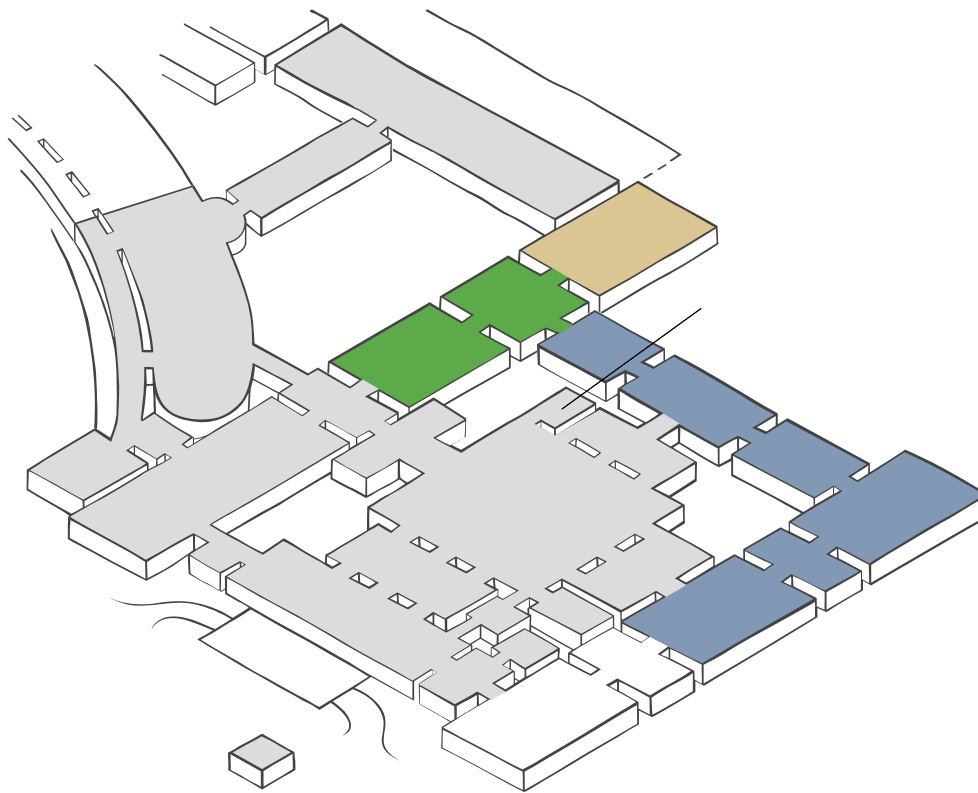

HOCHPARTERRE

- Barrierefreier Lift
- Wickeltisch
- Garderobe
- Toilette
- Barrierefreie Toilette
- Tickets
- cook café & bistro
- WMW Bibliothek
- Säulenhalle
- WMW Forum / Lounge
- Treppe
- Schließfächer
- Info Point

MEZZANIN

- Barrierefreier Lift
- Wickeltisch
- Toilette
- Barrierefreie Toilette
- Treppe
- Kaleidoskop Studio

Sammlungen online